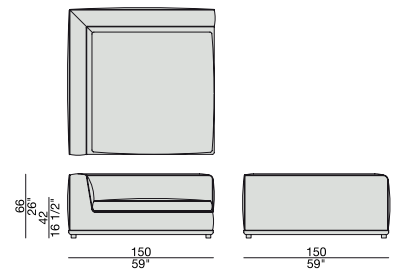

280

CHAISE LONGUE DX
Chaise Longue DX

ANGOLO 100
Corner 100

CENTRALE
Central Unit

CHAISE LONGUE SX
Chaise Longue SX

ANGOLO 150
Corner 150

CENTRALE 45°
Central unit 45°

TERMINALE DX 45°
End unit DX 45°