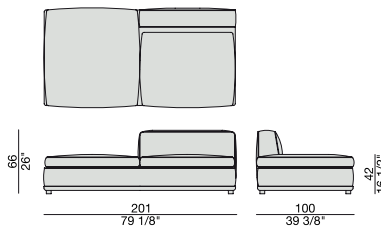

280

CHAISE LONGUE DX
Chaise Longue DX

ANGOLO 100
Corner 100

CENTRALE
Central Unit

CHAISE LONGUE SX
Chaise Longue SX

ANGOLO 150
Corner 150

CENTRALE 45°
Central unit 45°

TERMINALE DX 45°
End unit DX 45°

POUF
Ottoman

CHAISE LONGUE DX 45°
Chaise longue DX 45°

TERMINALE DX 45°
End unit DX 45°

CUSCINO 60
Cushion 60

CHAISE LONGUE SX 45°
Chaise longue SX 45°

CENTRALE SINGOLO
Single central unit

CUSCINO 90
Cushion 90