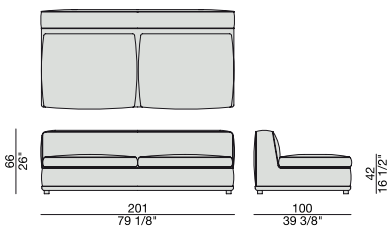

COMP. H

COMP. L

200

PENISOLA ANGOLARE DX
Open-end corner DX

TERMINALE DX
End unit DX

245

PENISOLA ANGOLARE SX
Open-end corner SX

TERMINALE SX
End unit SX

280

CHAISE LONGUE DX
Chaise Longue DX

ANGOLO 100
Corner 100

CENTRALE
Central Unit

CHAISE LONGUE SX
Chaise Longue SX

ANGOLO 150
Corner 150

CENTRALE 45°
Central unit 45°

TERMINALE DX 45°
End unit DX 45°