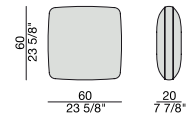

CUSCINO 60
Cushion 60