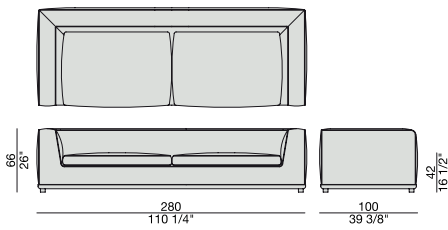

COMP. H

COMP. L

200

PENISOLA ANGOLARE DX
Open-end corner DX

TERMINALE DX
End unit DX

245

PENISOLA ANGOLARE SX
Open-end corner SX

TERMINALE SX
End unit SX

280

CHAISE LONGUE DX
Chaise Longue DX

ANGOLO 100
Corner 100

CENTRALE
Central Unit

CHAISE LONGUE SX
Chaise Longue SX

ANGOLO 150
Corner 150

CENTRALE 45°
Central unit 45°

TERMINALE DX 45°
End unit DX 45°