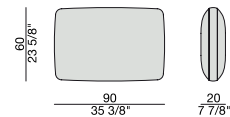

280

CHAISE LONGUE DX
Chaise Longue DX

ANGOLO 100
Corner 100

CENTRALE
Central Unit

CHAISE LONGUE SX
Chaise Longue SX

ANGOLO 150
Corner 150

CENTRALE 45°
Central unit 45°

TERMINALE DX 45°
End unit DX 45°

POUF
Ottoman

CHAISE LONGUE DX 45°
Chaise longue DX 45°

TERMINALE DX 45°
End unit DX 45°

CUSCINO 60
Cushion 60

CHAISE LONGUE SX 45°
Chaise longue SX 45°

CENTRALE SINGOLO
Single central unit

CUSCINO 90
Cushion 90