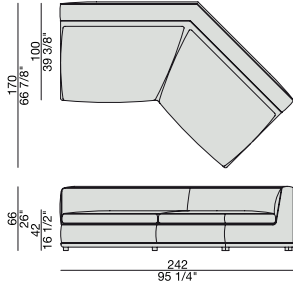

280

CHAISE LONGUE DX
Chaise Longue DX

ANGOLO 100
Corner 100

CENTRALE
Central Unit

CHAISE LONGUE SX
Chaise Longue SX

ANGOLO 150
Corner 150

CENTRALE 45°
Central unit 45°

TERMINALE DX 45°
End unit DX 45°