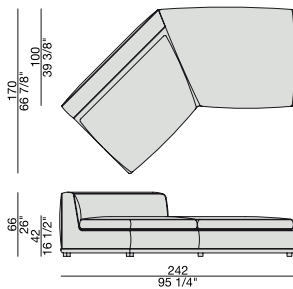

COMP. H

COMP. L

200

PENISOLA ANGOLARE DX
Open-end corner DX

TERMINALE DX
End unit DX

245

PENISOLA ANGOLARE SX
Open-end corner SX

TERMINALE SX
End unit SX

280

CHAISE LONGUE DX
Chaise Longue DX

ANGOLO 100
Corner 100

CENTRALE
Central Unit

CHAISE LONGUE SX
Chaise Longue SX

ANGOLO 150
Corner 150

CENTRALE 45°
Central unit 45°

TERMINALE DX 45°
End unit DX 45°

POUF
Ottoman

CHAISE LONGUE DX 45°
Chaise longue DX 45°

TERMINALE DX 45°
End unit DX 45°

CUSCINO 60
Cushion 60

CHAISE LONGUE SX 45°
Chaise longue SX 45°

CENTRALE SINGOLO
Single central unit

CUSCINO 90
Cushion 90