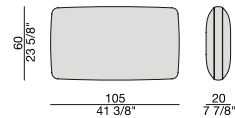

280

CHAISE LONGUE DX
Chaise Longue DX

ANGOLO 100
Corner 100

CENTRALE
Central Unit

CHAISE LONGUE SX
Chaise Longue SX

ANGOLO 150
Corner 150

CENTRALE 45°
Central unit 45°

TERMINALE DX 45°
End unit DX 45°

POUF
Ottoman

CHAISE LONGUE DX 45°
Chaise longue DX 45°

TERMINALE DX 45°
End unit DX 45°

CUSCINO 60
Cushion 60

CHAISE LONGUE SX 45°
Chaise longue SX 45°

CENTRALE SINGOLO
Single central unit

CUSCINO 90
Cushion 90