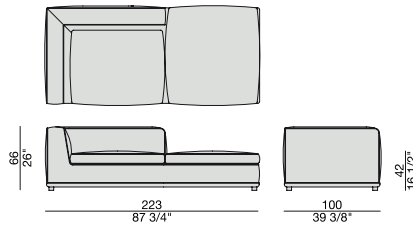

COMP. H

COMP. L

200

PENISOLA ANGOLARE DX
Open-end corner DX

TERMINALE DX
End unit DX

245

PENISOLA ANGOLARE SX
Open-end corner SX

TERMINALE SX
End unit SX

280

CHAISE LONGUE DX
Chaise Longue DX

ANGOLO 100
Corner 100

CENTRALE
Central Unit

CHAISE LONGUE SX
Chaise Longue SX

ANGOLO 150
Corner 150

CENTRALE 45°
Central unit 45°

TERMINALE DX 45°
End unit DX 45°