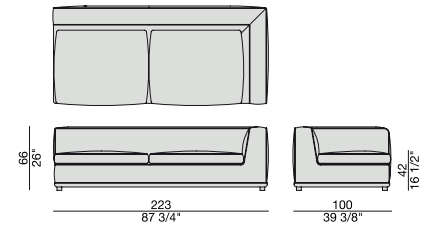

COMP. H

COMP. L

200

PENISOLA ANGOLARE DX
Open-end corner DX

TERMINALE DX
End unit DX

245

PENISOLA ANGOLARE SX
Open-end corner SX

TERMINALE SX
End unit SX

280

CHAISE LONGUE DX
Chaise Longue DX

ANGOLO 100
Corner 100

CENTRALE
Central Unit

CHAISE LONGUE SX
Chaise Longue SX

ANGOLO 150
Corner 150

CENTRALE 45°
Central unit 45°

TERMINALE DX 45°
End unit DX 45°