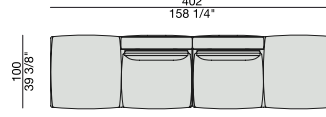

COMP. H

COMP. L

200

PENISOLA ANGOLARE DX
Open-end corner DX

TERMINALE DX
End unit DX

245

PENISOLA ANGOLARE SX
Open-end corner SX

TERMINALE SX
End unit SX

280

CHAISE LONGUE DX
Chaise Longue DX

ANGOLO 100
Corner 100

CENTRALE
Central Unit

CHAISE LONGUE SX
Chaise Longue SX

ANGOLO 150
Corner 150

CENTRALE 45°
Central unit 45°

TERMINALE DX 45°
End unit DX 45°