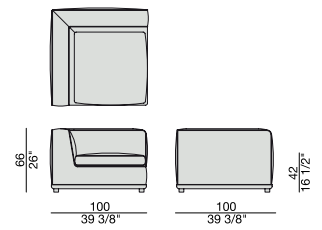

COMP. H

COMP. L

200

PENISOLA ANGOLARE DX
Open-end corner DX

TERMINALE DX
End unit DX

245

PENISOLA ANGOLARE SX
Open-end corner SX

TERMINALE SX
End unit SX

280

CHAISE LONGUE DX
Chaise Longue DX

ANGOLO 100
Corner 100

CENTRALE
Central Unit

CHAISE LONGUE SX
Chaise Longue SX

ANGOLO 150
Corner 150

CENTRALE 45°
Central unit 45°

TERMINALE DX 45°
End unit DX 45°