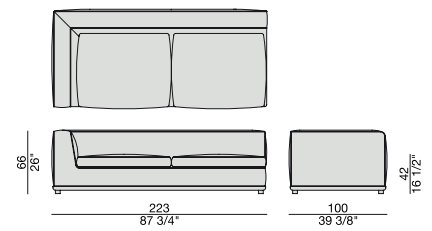

COMP. H

COMP. L

200

PENISOLA ANGOLARE DX
Open-end corner DX

TERMINALE DX
End unit DX

245

PENISOLA ANGOLARE SX
Open-end corner SX

TERMINALE SX
End unit SX

280

CHAISE LONGUE DX
Chaise Longue DX

ANGOLO 100
Corner 100

CENTRALE
Central Unit

CHAISE LONGUE SX
Chaise Longue SX

ANGOLO 150
Corner 150

CENTRALE 45°
Central unit 45°

TERMINALE DX 45°
End unit DX 45°