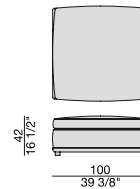

COMP. H

COMP. L

200

PENISOLA ANGOLARE DX
Open-end corner DX

TERMINALE DX
End unit DX

245

PENISOLA ANGOLARE SX
Open-end corner SX

TERMINALE SX
End unit SX

280

CHAISE LONGUE DX
Chaise Longue DX

ANGOLO 100
Corner 100

CENTRALE
Central Unit

CHAISE LONGUE SX
Chaise Longue SX

ANGOLO 150
Corner 150

CENTRALE 45°
Central unit 45°

TERMINALE DX 45°
End unit DX 45°

POUF
Ottoman

CHAISE LONGUE DX 45°
Chaise longue DX 45°

TERMINALE DX 45°
End unit DX 45°

CUSCINO 60
Cushion 60

CHAISE LONGUE SX 45°
Chaise longue SX 45°

CENTRALE SINGOLO
Single central unit

CUSCINO 90
Cushion 90