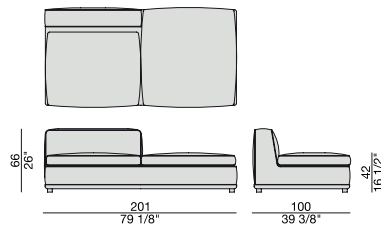

COMP. H

COMP. L

200

PENISOLA ANGOLARE DX
Open-end corner DX

TERMINALE DX
End unit DX

245

PENISOLA ANGOLARE SX
Open-end corner SX

TERMINALE SX
End unit SX

280

CHAISE LONGUE DX
Chaise Longue DX

ANGOLO 100
Corner 100

CENTRALE
Central Unit

CHAISE LONGUE SX
Chaise Longue SX

ANGOLO 150
Corner 150

CENTRALE 45°
Central unit 45°

TERMINALE DX 45°
End unit DX 45°