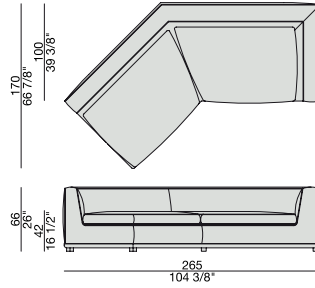

280

CHAISE LONGUE DX
Chaise Longue DX

ANGOLO 100
Corner 100

CENTRALE
Central Unit

CHAISE LONGUE SX
Chaise Longue SX

ANGOLO 150
Corner 150

CENTRALE 45°
Central unit 45°

TERMINALE DX 45°
End unit DX 45°