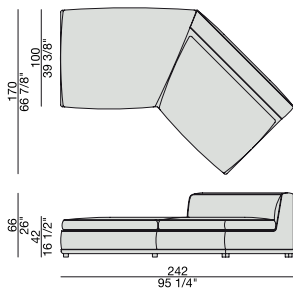

280

CHAISE LONGUE DX
Chaise Longue DX

ANGOLO 100
Corner 100

CENTRALE
Central Unit

CHAISE LONGUE SX
Chaise Longue SX

ANGOLO 150
Corner 150

CENTRALE 45°
Central unit 45°

TERMINALE DX 45°
End unit DX 45°

POUF
Ottoman

CHAISE LONGUE DX 45°
Chaise longue DX 45°

TERMINALE DX 45°
End unit DX 45°

CUSCINO 60
Cushion 60

CHAISE LONGUE SX 45°
Chaise longue SX 45°

CENTRALE SINGOLO
Single central unit

CUSCINO 90
Cushion 90