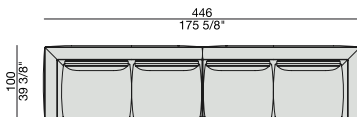

COMP. H

COMP. L

200

PENISOLA ANGOLARE DX
Open-end corner DX

TERMINALE DX
End unit DX

245

PENISOLA ANGOLARE SX
Open-end corner SX

TERMINALE SX
End unit SX

280

CHAISE LONGUE DX
Chaise Longue DX

ANGOLO 100
Corner 100

CENTRALE
Central Unit

CHAISE LONGUE SX
Chaise Longue SX

ANGOLO 150
Corner 150

CENTRALE 45°
Central unit 45°

TERMINALE DX 45°
End unit DX 45°