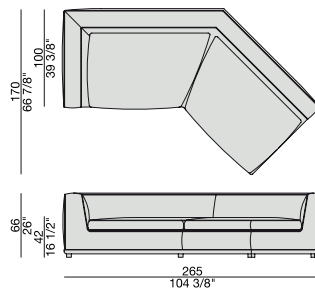

COMP. H

COMP. L

200

PENISOLA ANGOLARE DX
Open-end corner DX

TERMINALE DX
End unit DX

245

PENISOLA ANGOLARE SX
Open-end corner SX

TERMINALE SX
End unit SX

280

CHAISE LONGUE DX
Chaise Longue DX

ANGOLO 100
Corner 100

CENTRALE
Central Unit

CHAISE LONGUE SX
Chaise Longue SX

ANGOLO 150
Corner 150

CENTRALE 45°
Central unit 45°

TERMINALE DX 45°
End unit DX 45°

POUF
Ottoman

CHAISE LONGUE DX 45°
Chaise longue DX 45°

TERMINALE DX 45°
End unit DX 45°

CUSCINO 60
Cushion 60

CHAISE LONGUE SX 45°
Chaise longue SX 45°

CENTRALE SINGOLO
Single central unit

CUSCINO 90
Cushion 90