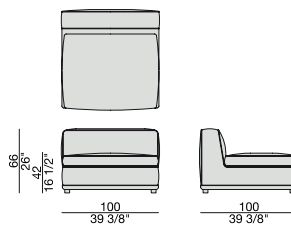

280

CHAISE LONGUE DX
Chaise Longue DX

ANGOLO 100
Corner 100

CENTRALE
Central Unit

CHAISE LONGUE SX
Chaise Longue SX

ANGOLO 150
Corner 150

CENTRALE 45°
Central unit 45°

TERMINALE DX 45°
End unit DX 45°

POUF
Ottoman

CHAISE LONGUE DX 45°
Chaise longue DX 45°

TERMINALE DX 45°
End unit DX 45°

CUSCINO 60
Cushion 60

CHAISE LONGUE SX 45°
Chaise longue SX 45°

CENTRALE SINGOLO
Single central unit

CUSCINO 90
Cushion 90